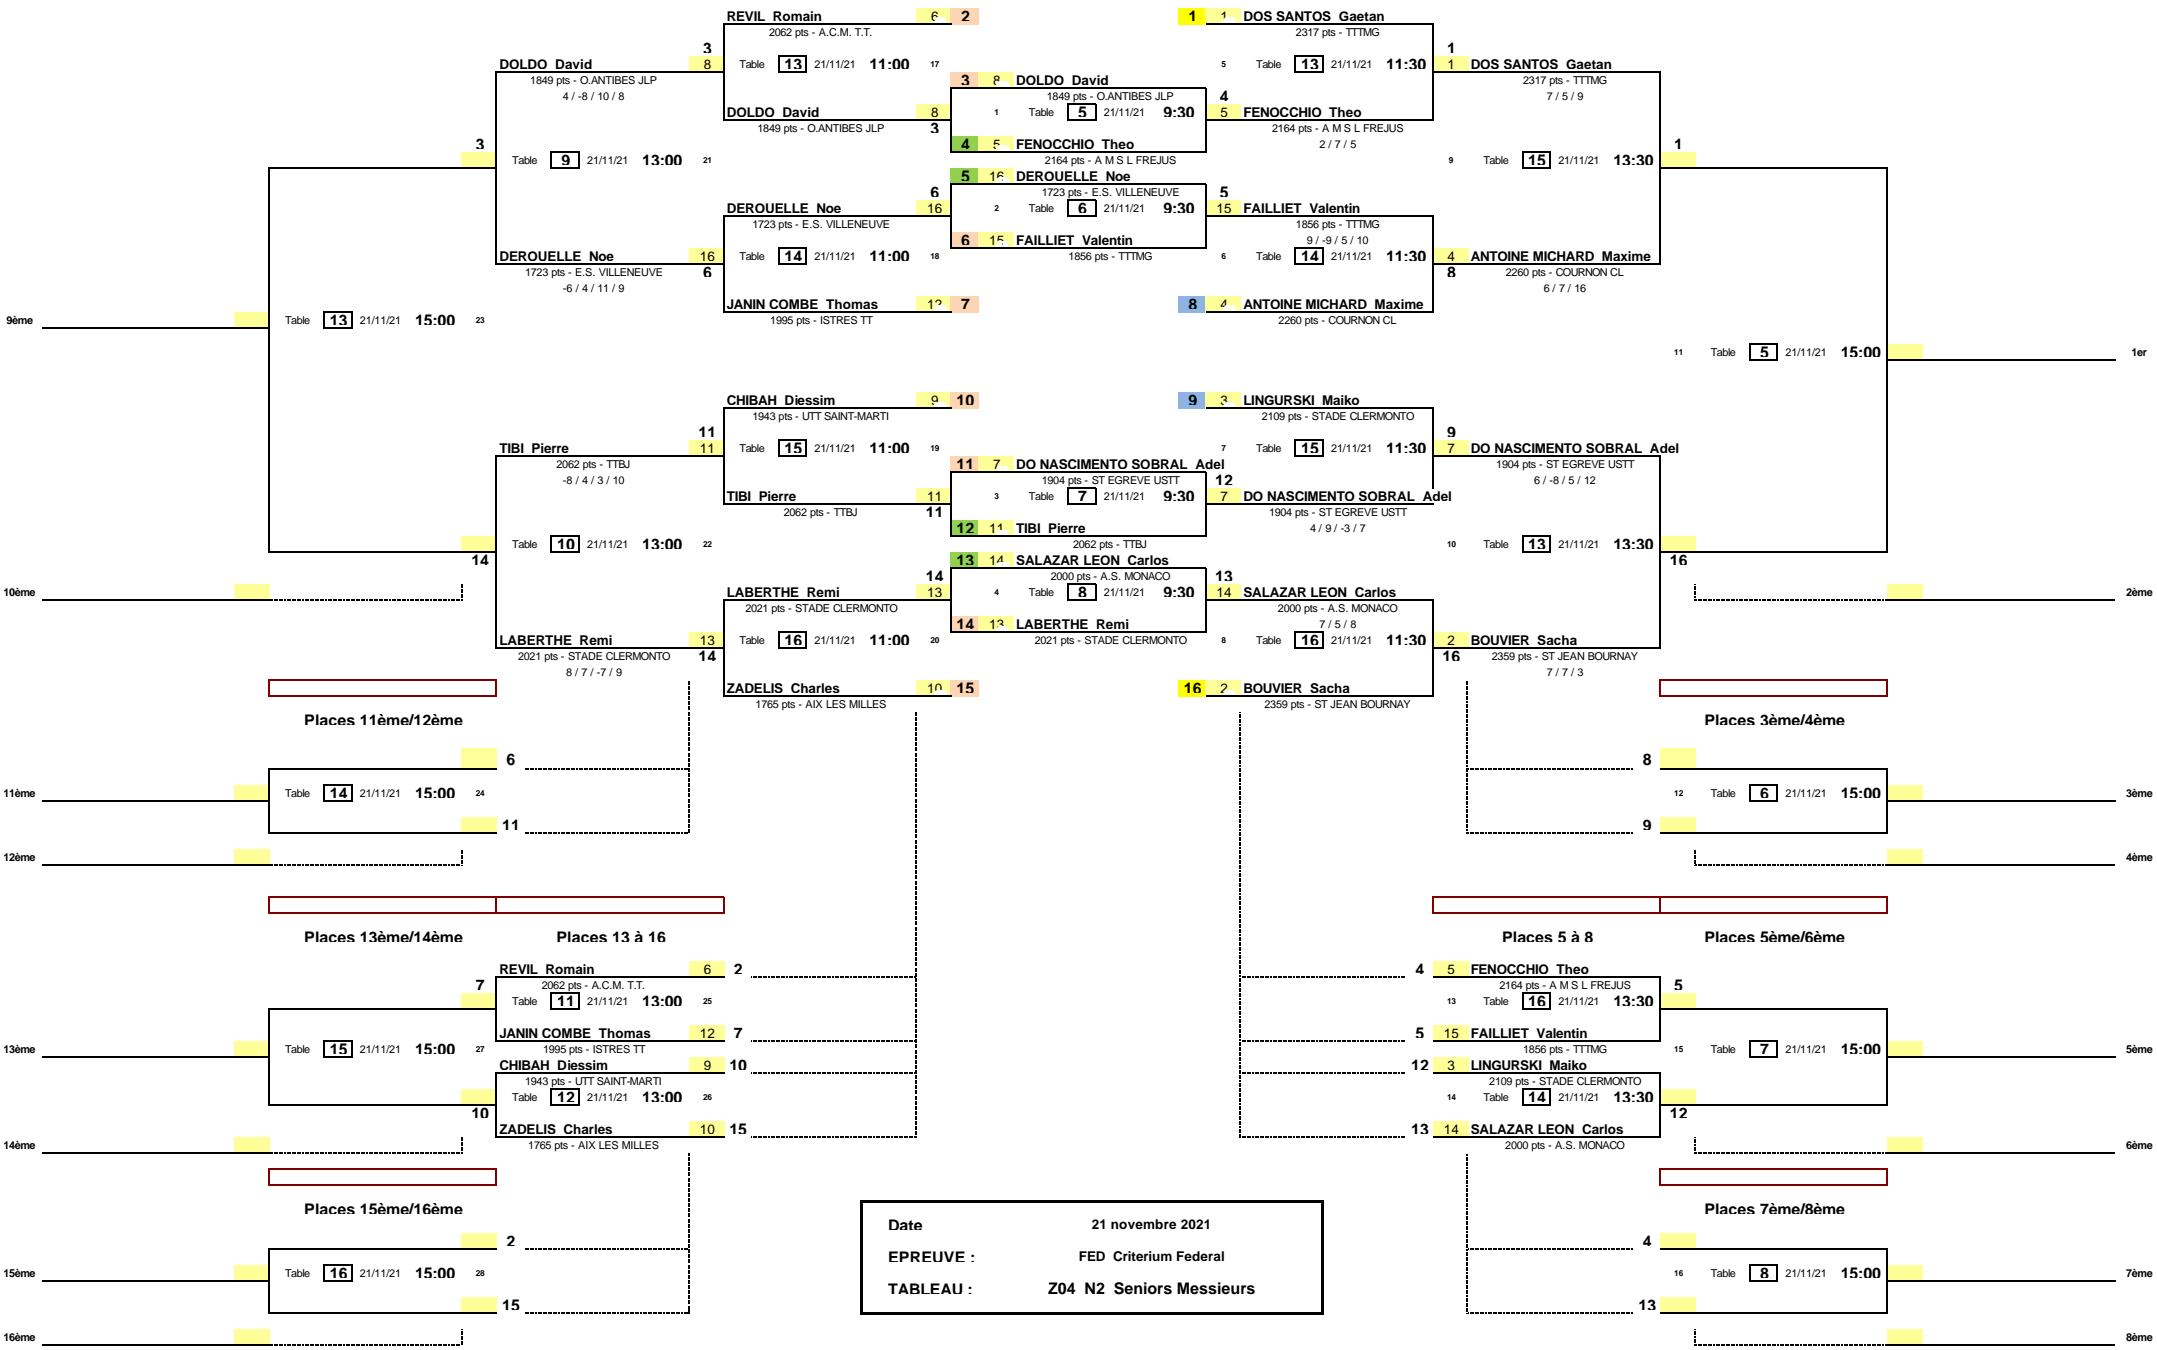

Places 5ème/6ème Places 5 à 8 Barrages 2ème/3ème 1/2 Finale Finale

Date	21 novembre 2021
EPREUVE :	FED_Criterium Federal
TABLEAU :	Z04_N2_Minimes Filles

Date: 21 novembre 2021
 EPREUVE: FED Criterium Federal
 TABLEAU: Z04 N2 Seniors Dames

Places 9ème/10ème

Places 9 à 12

Places 9 à 16

1/8 de Finale

1/4 de Finale

1/2 Finale

Finale

Date : 21 novembre 2021
 EPREUVE : FED Criterium Federal
 TABLEAU : Z04 N2 Seniors Messieurs