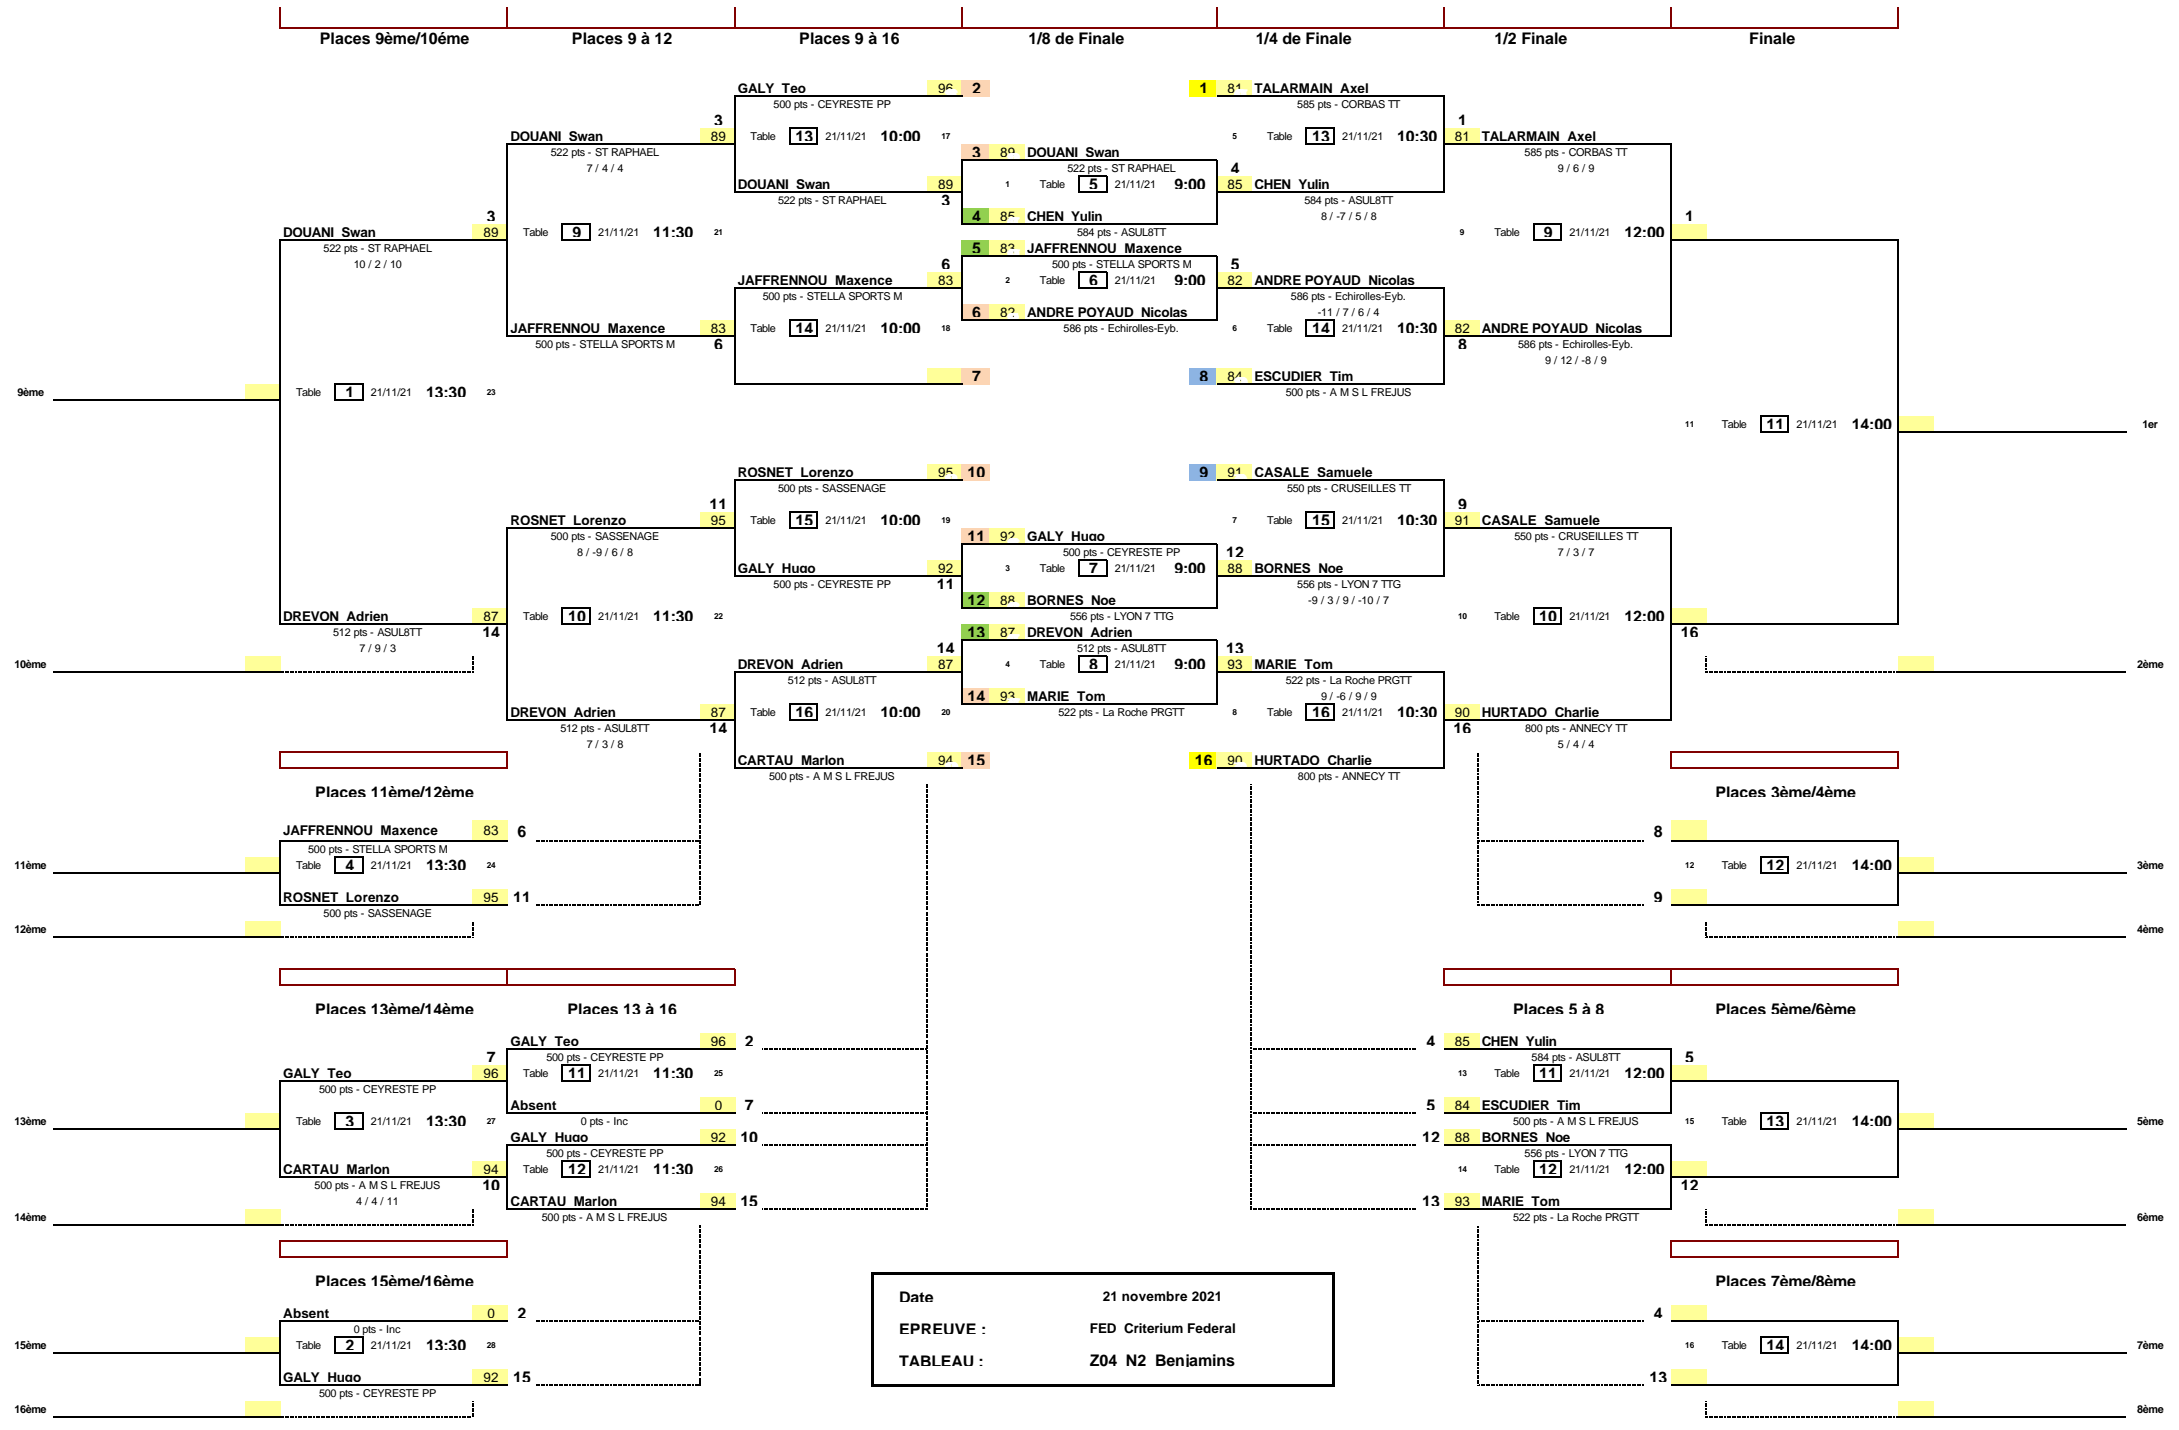

Places 5ème/6ème Places 5 à 8 Barrages 2ème/3ème 1/2 Finale Finale

Date	21 novembre 2021
EPREUVE :	FED_Criterium Federal
TABLEAU :	Z04_N2_Minimes Filles

Date: 21 novembre 2021
 EPREUVE: FED Criterium Federal
 TABLEAU: Z04 N2 Seniors Dames

Places 9ème/10ème

Places 9 à 12

Places 9 à 16

1/8 de Finale

1/4 de Finale

1/2 Finale

Finale

Date : 21 novembre 2021
 EPREUVE : FED Criterium Federal
 TABLEAU : Z04 N2 Seniors Messieurs