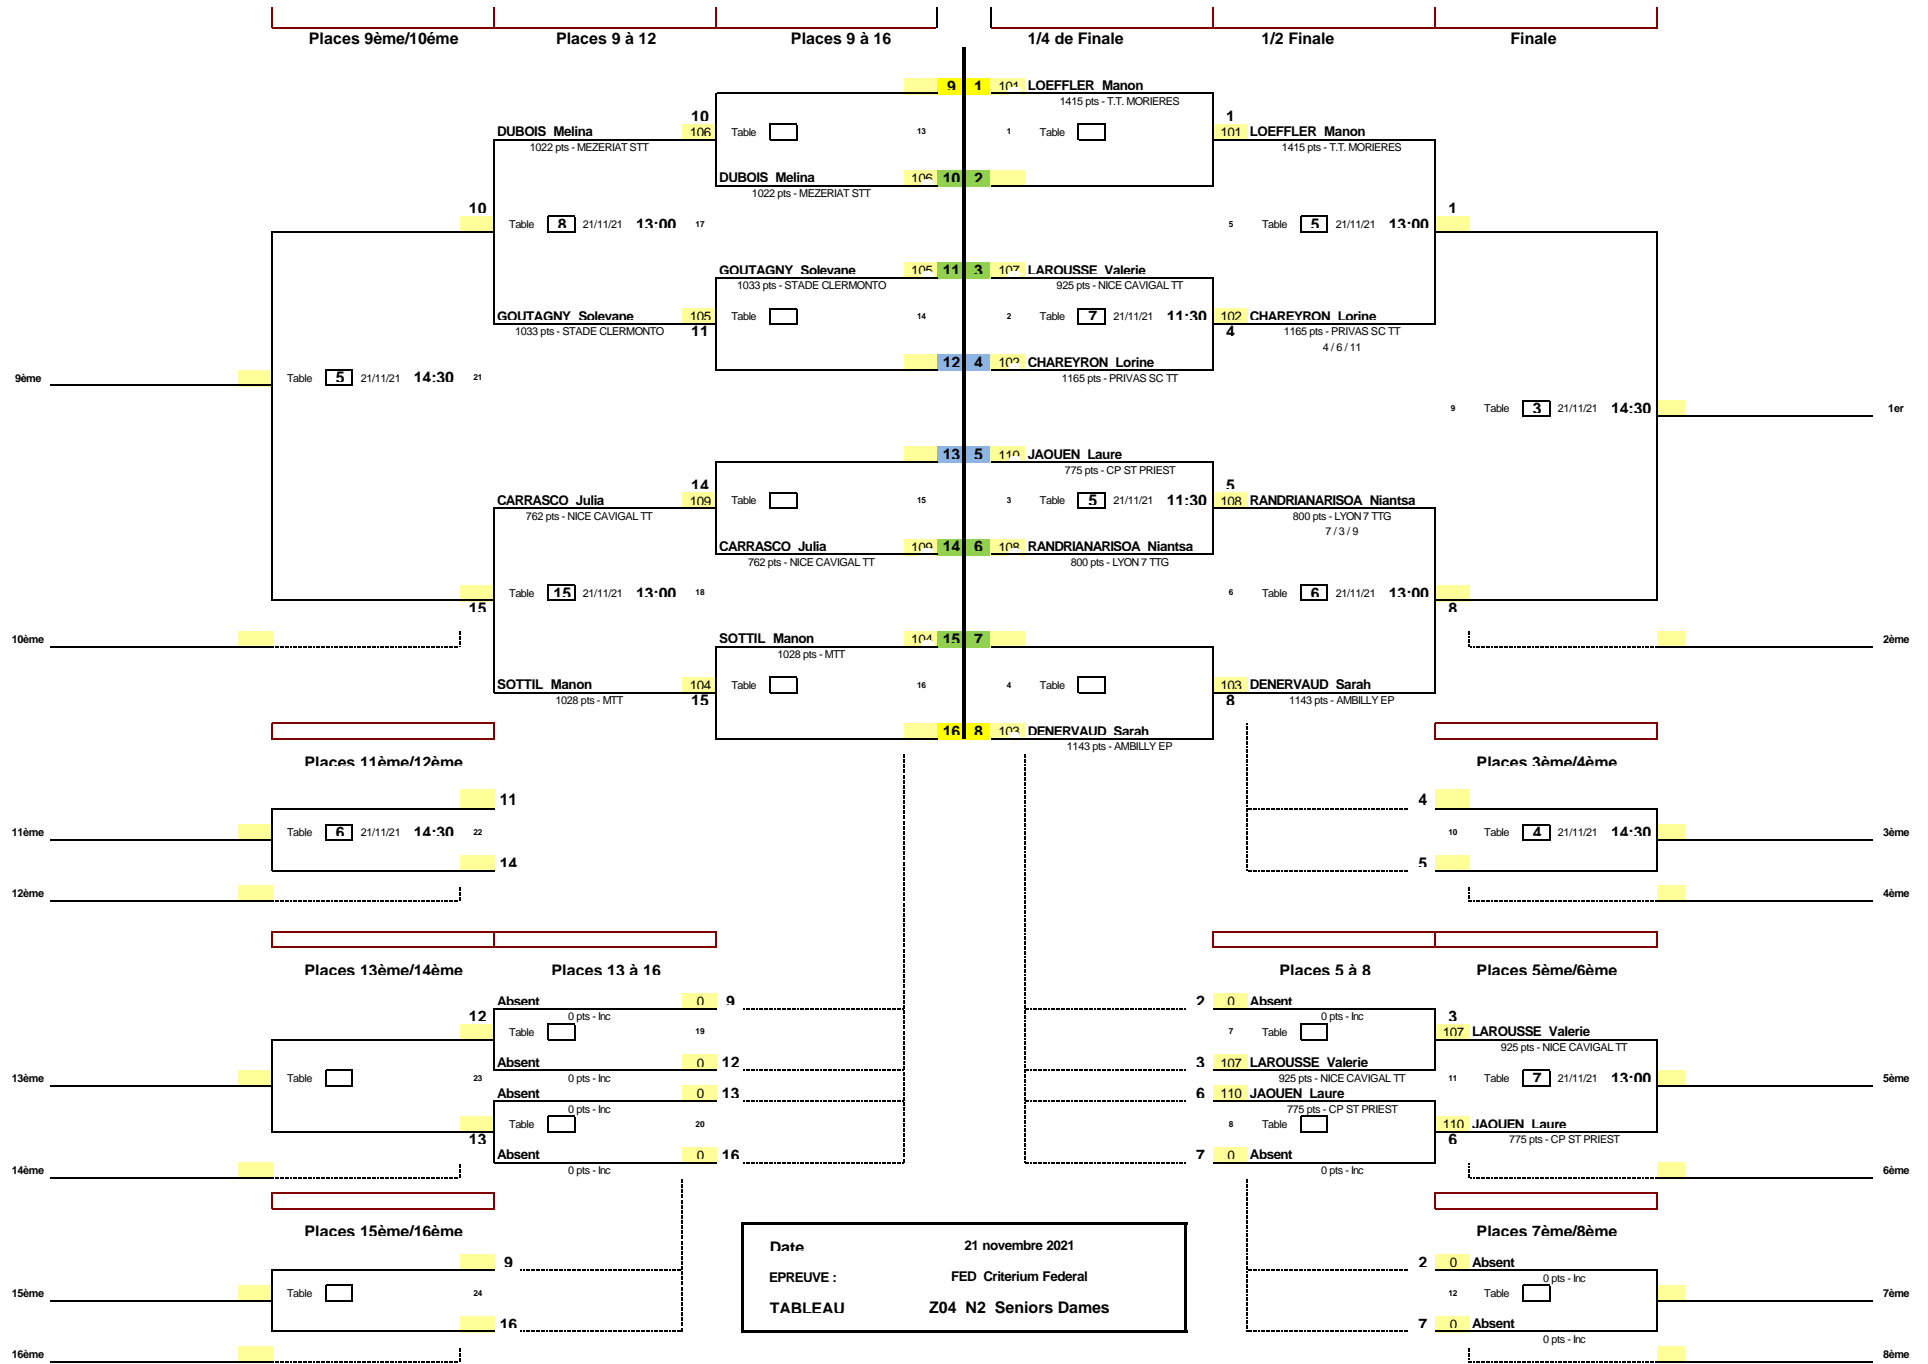

Places 5ème/6ème Places 5 à 8 Barrages 2ème/3ème 1/2 Finale Finale

Date	21 novembre 2021
EPREUVE :	FED_Criterium Federal
TABLEAU :	Z04_N2_Minimes Filles

Date: 21 novembre 2021
 EPREUVE: FED Criterium Federal
 TABLEAU: Z04 N2 Seniors Dames

Places 9ème/10ème

Places 9 à 12

Places 9 à 16

1/8 de Finale

1/4 de Finale

1/2 Finale

Finale

Date : 21 novembre 2021
 EPREUVE : FED Criterium Federal
 TABLEAU : Z04 N2 Seniors Messieurs